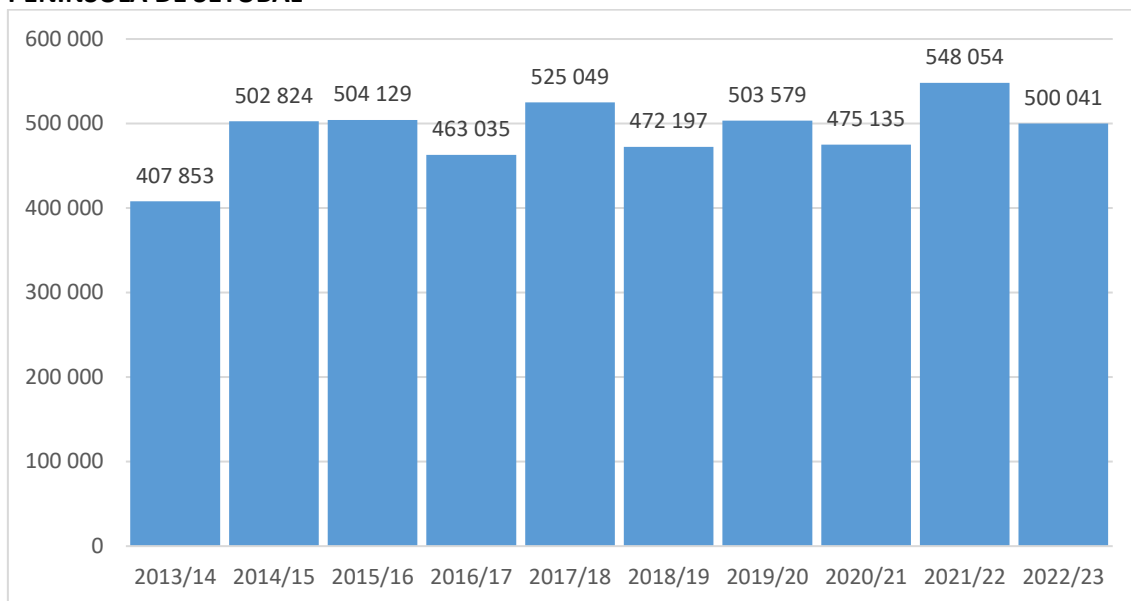

DADOS ECONÓMICOS  
**EVOLUÇÃO DA PRODUÇÃO TOTAL**  
**PENÍNSULA DE SETÚBAL**

EM VOLUME (HL)  
\*DADOS EM 08-04-2023

DADOS IVV