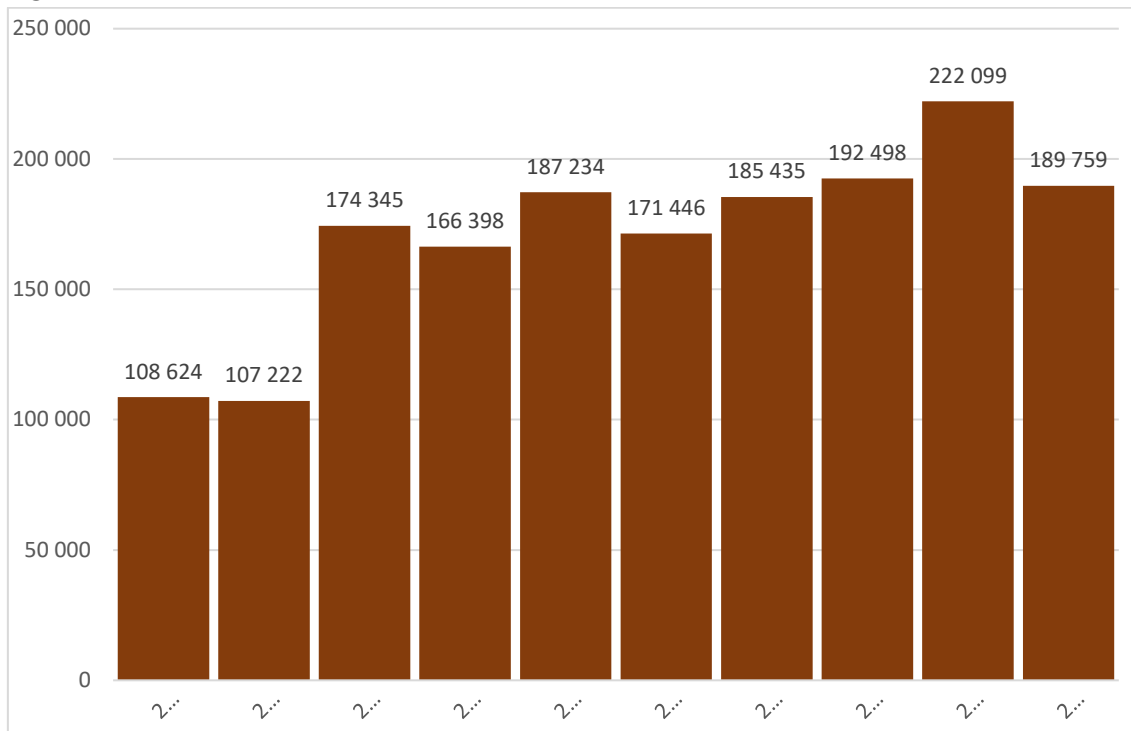

DADOS ECONÓMICOS
EVOLUÇÃO DA PRODUÇÃO “DO”
PENÍNSULA DE SETÚBAL (DO SETÚBAL + DO PALMELA)

EM VOLUME (HL)
* DADOS EM 08-04-2023

DADOS IVV

DADOS ECONÓMICOS
EVOLUÇÃO DA PRODUÇÃO
DO PALMELA

EM VOLUME (HL)
* DADOS EM 08-04-2023

DADOS IVV

DADOS ECONÓMICOS
**EVOLUÇÃO DA PRODUÇÃO
DO SETÚBAL**

EM

VOLUME (HL)

* DADOS EM 08-04-2023

DADOS IVV