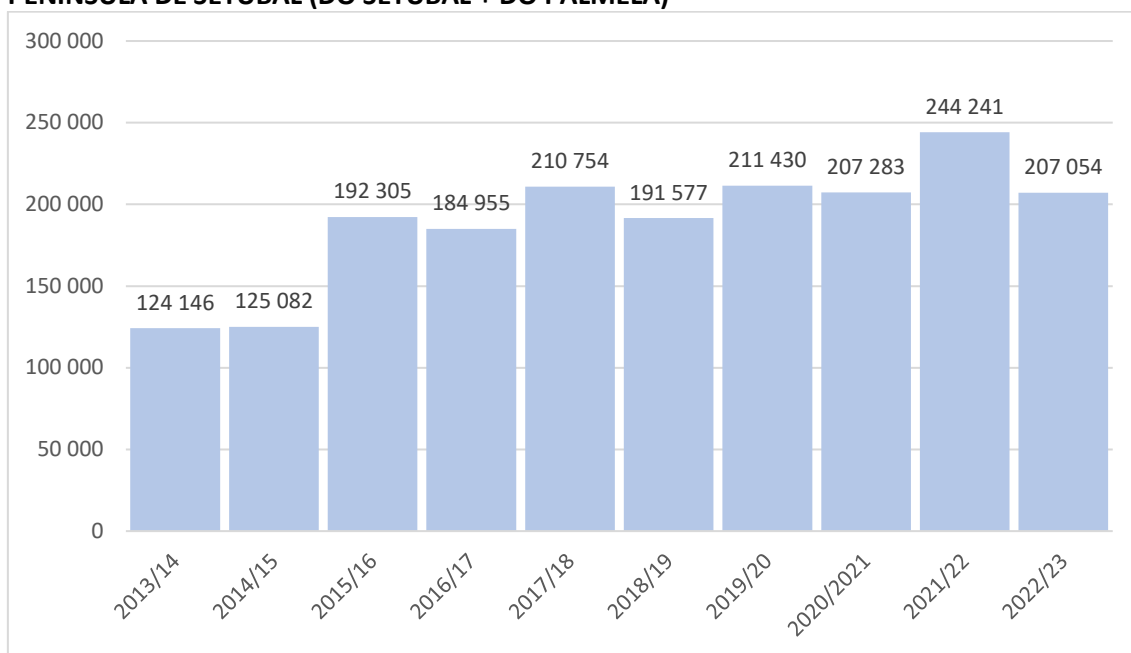

DADOS ECONÓMICOS
EVOLUÇÃO DA PRODUÇÃO “DO”
PENÍNSULA DE SETÚBAL (DO SETÚBAL + DO PALMELA)

EM VOLUME (HL)
* DADOS EM 08-04-2023

DADOS IVV

DADOS ECONÓMICOS
EVOLUÇÃO DA PRODUÇÃO
DO PALMELA

EM VOLUME (HL)
* DADOS EM 08-04-2023

DADOS IVV

DADOS ECONÓMICOS
**EVOLUÇÃO DA PRODUÇÃO
DO SETÚBAL**

EM

VOLUME (HL)

* DADOS EM 08-04-2023

DADOS IVV