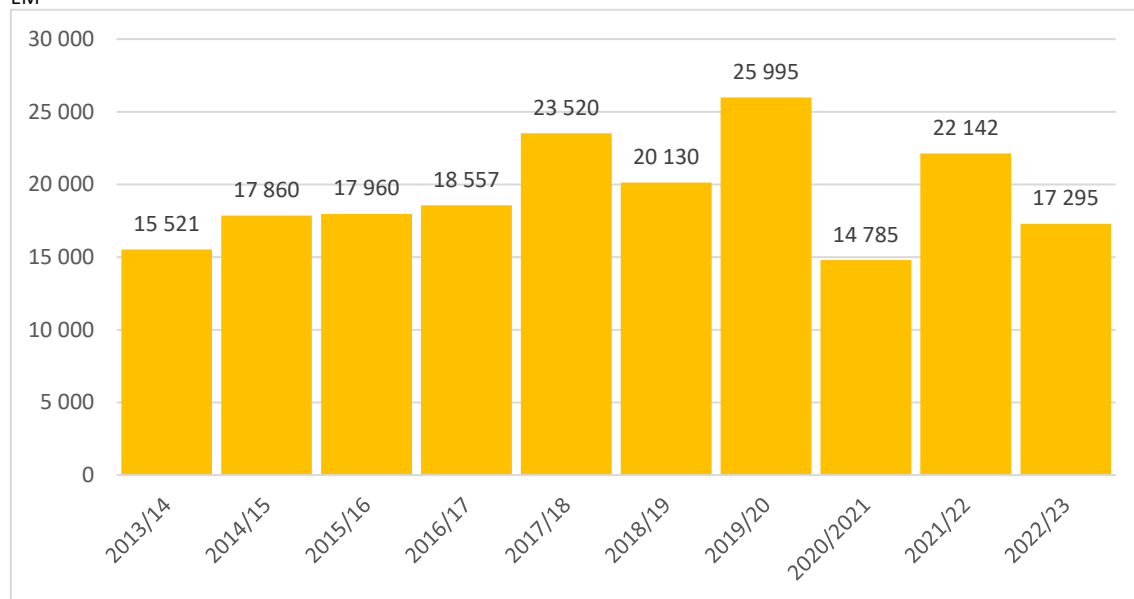

DADOS ECONÓMICOS
EVOLUÇÃO DA PRODUÇÃO “DO”
PENÍNSULA DE SETÚBAL (DO SETÚBAL + DO PALMELA)

EM VOLUME (HL)
* DADOS EM 08-04-2023

DADOS IVV

DADOS ECONÓMICOS
EVOLUÇÃO DA PRODUÇÃO
DO PALMELA

EM VOLUME (HL)
* DADOS EM 08-04-2023

DADOS IVV

DADOS ECONÓMICOS
**EVOLUÇÃO DA PRODUÇÃO
DO SETÚBAL**

EM

VOLUME (HL)

* DADOS EM 08-04-2023

DADOS IVV