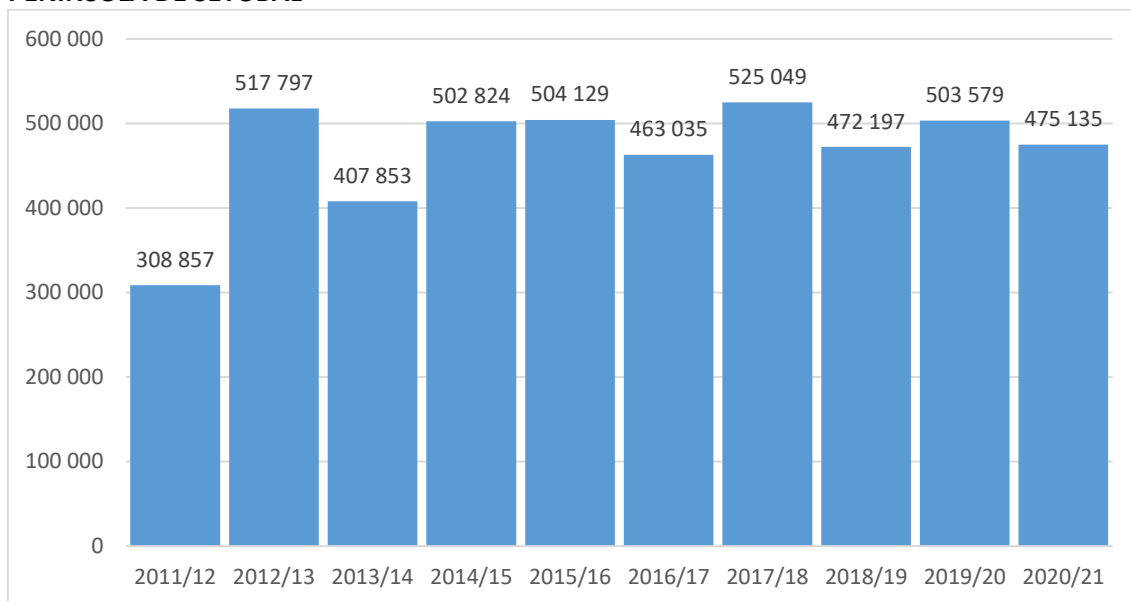

DADOS ECONÓMICOS
EVOLUÇÃO DA PRODUÇÃO TOTAL
PENÍNSULA DE SETÚBAL

EM VOLUME (HL)
*DADOS EM 08-04-2021

DADOS IVV